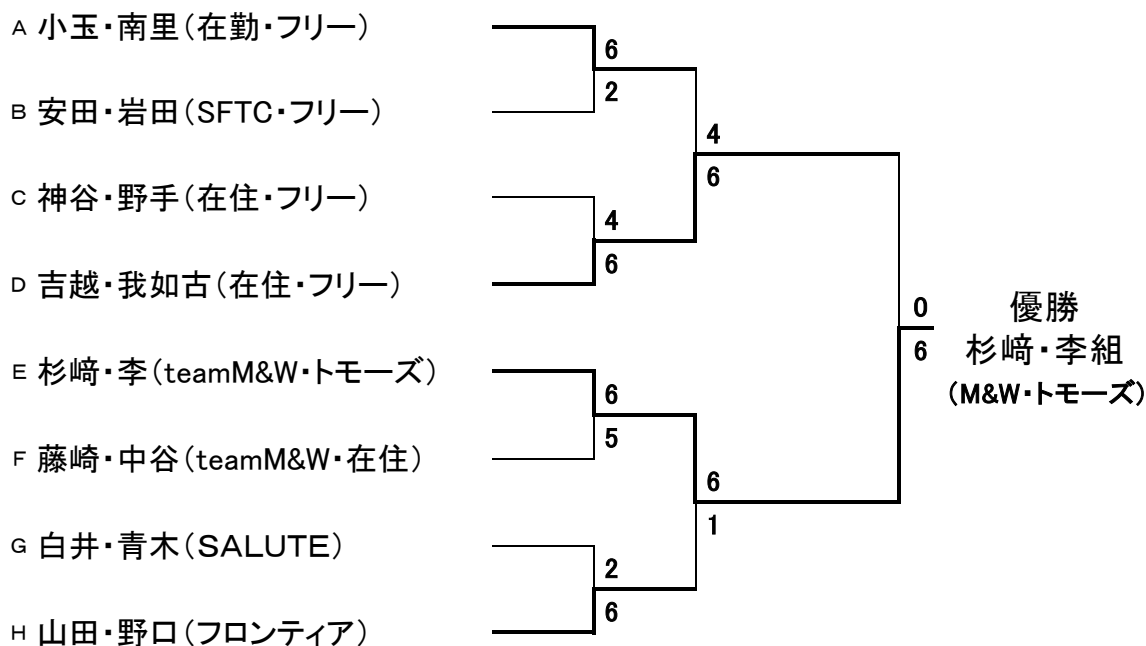

1位トーナメント

2位トーナメント

(競技方法)

- 試合の方法は、リーグ戦後1位・2位トーナメント戦で行います。
- 予選順位の決定は ①勝率 ②同率の場合は直接対決 ③②が同じ場合は得失点差で決定します。
- 試合進行は大会本部の進行表をご覧ください。
- 試合方法は6ゲーム先取(ノード)、練習はサービス4本のみで行ってください。
- 使用球はダンロップフォートです。
- (初戦及び1位トーナメント戦はNewボール、他はセットボールをお願いします)
- 審判はセルフジャッジです。