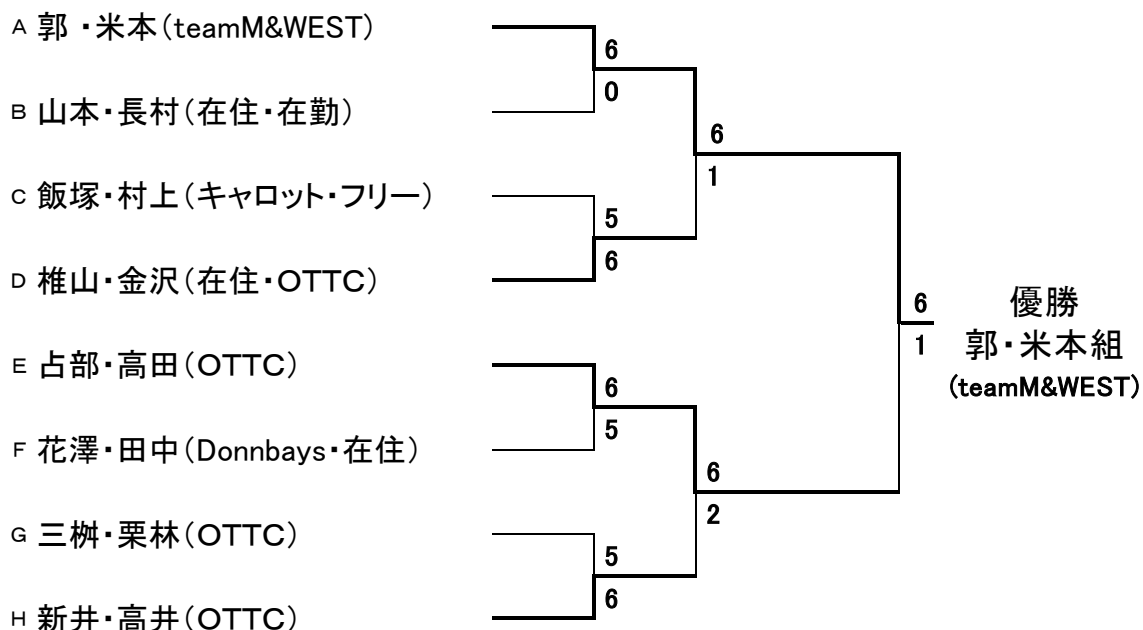

2位トーナメント

(競技方法)

- 試合の方法は、リーグ戦後1位・2位トーナメント戦で行います。
- 予選順位の決定は ①勝率 ②同率の場合は直接対決 ③②が同じ場合は得失点差で決定します。
- 試合進行は大会本部の進行表をご覧ください。
- 試合方法は6ゲーム先取(ノード)、練習はサービス4本のみで行ってください。
- 使用球はダンロップフォートです。
- (初戦及び1位トーナメント戦はNewボール、他はセットボールをお願いします)
- 審判はセルフジャッジです。