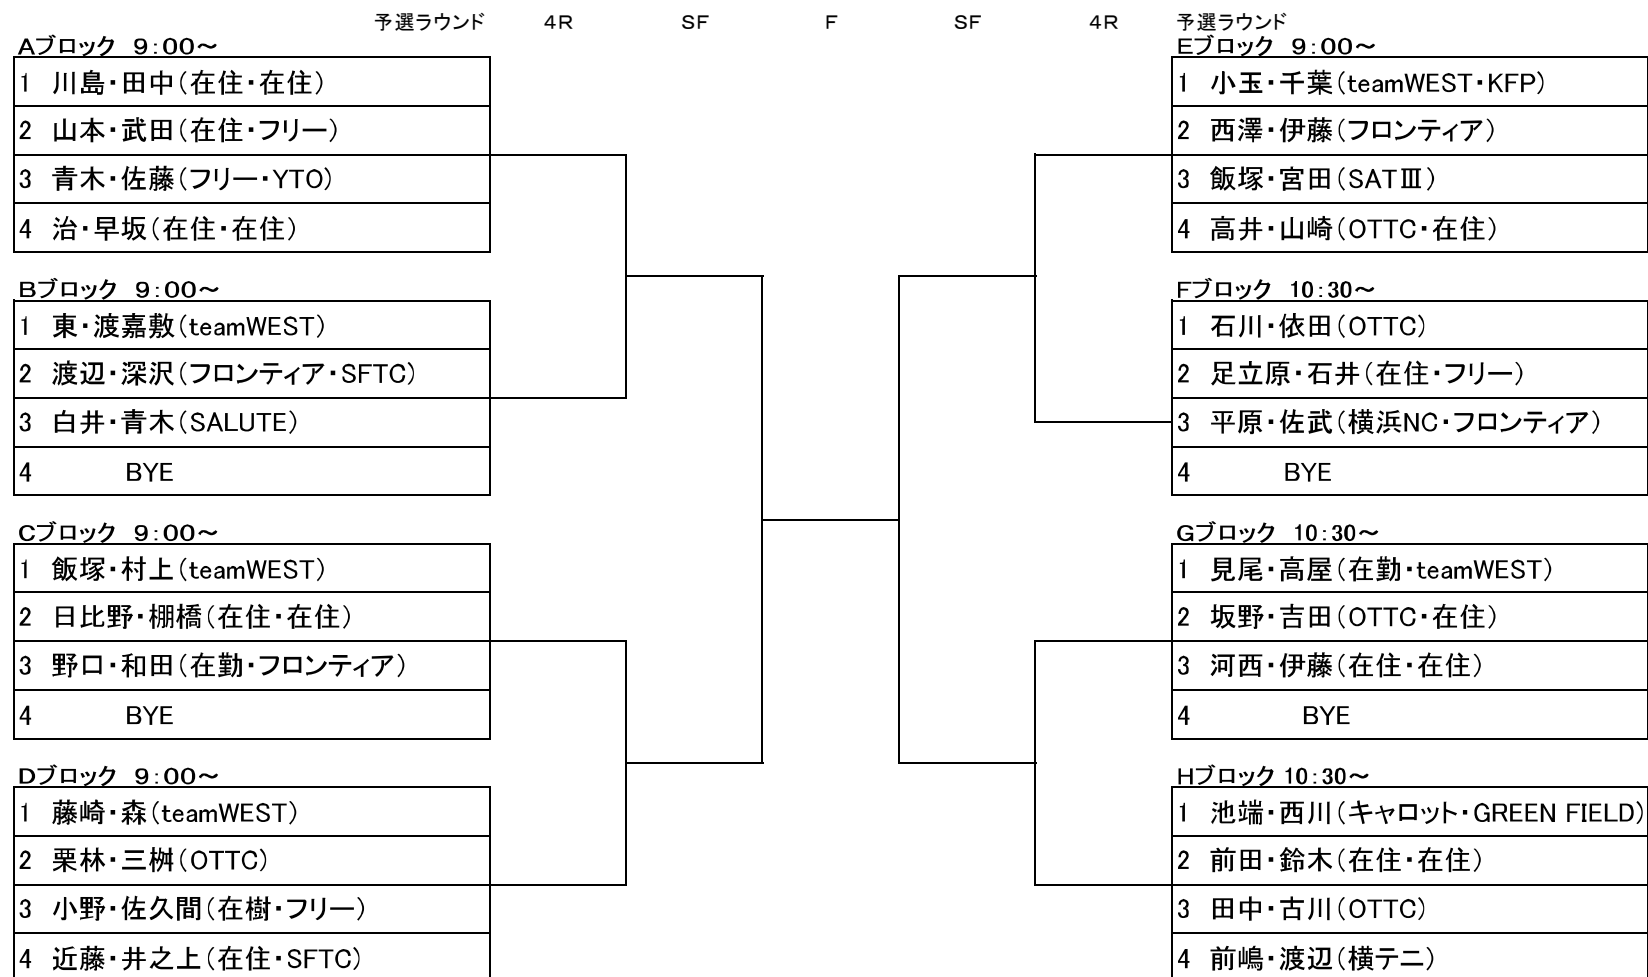

第43回港北区レディースダブルス 一般の部(仮ドロー)

5月9日(木)三ツ沢公園(No. 9~14番コート)

試合方法 リーグ戦後1位・2位・、各トーナメント戦 (全試合6ゲーム先取ノード)・審判はセルフジャッジです。・練習はサービス4本のみです。

<注意事項>

- ①定刻の10分前までに2人揃って本部にて受付を済ませてください。
- ②天候、その他により試合の有無がはっきりしない時はコートにて発表します。
(大会中止の場合、エントリーフィー返金を会場で行いますので必ず集合をお願いします。)
- ③試合進行は本部に掲示してある進行表をご覧ください。