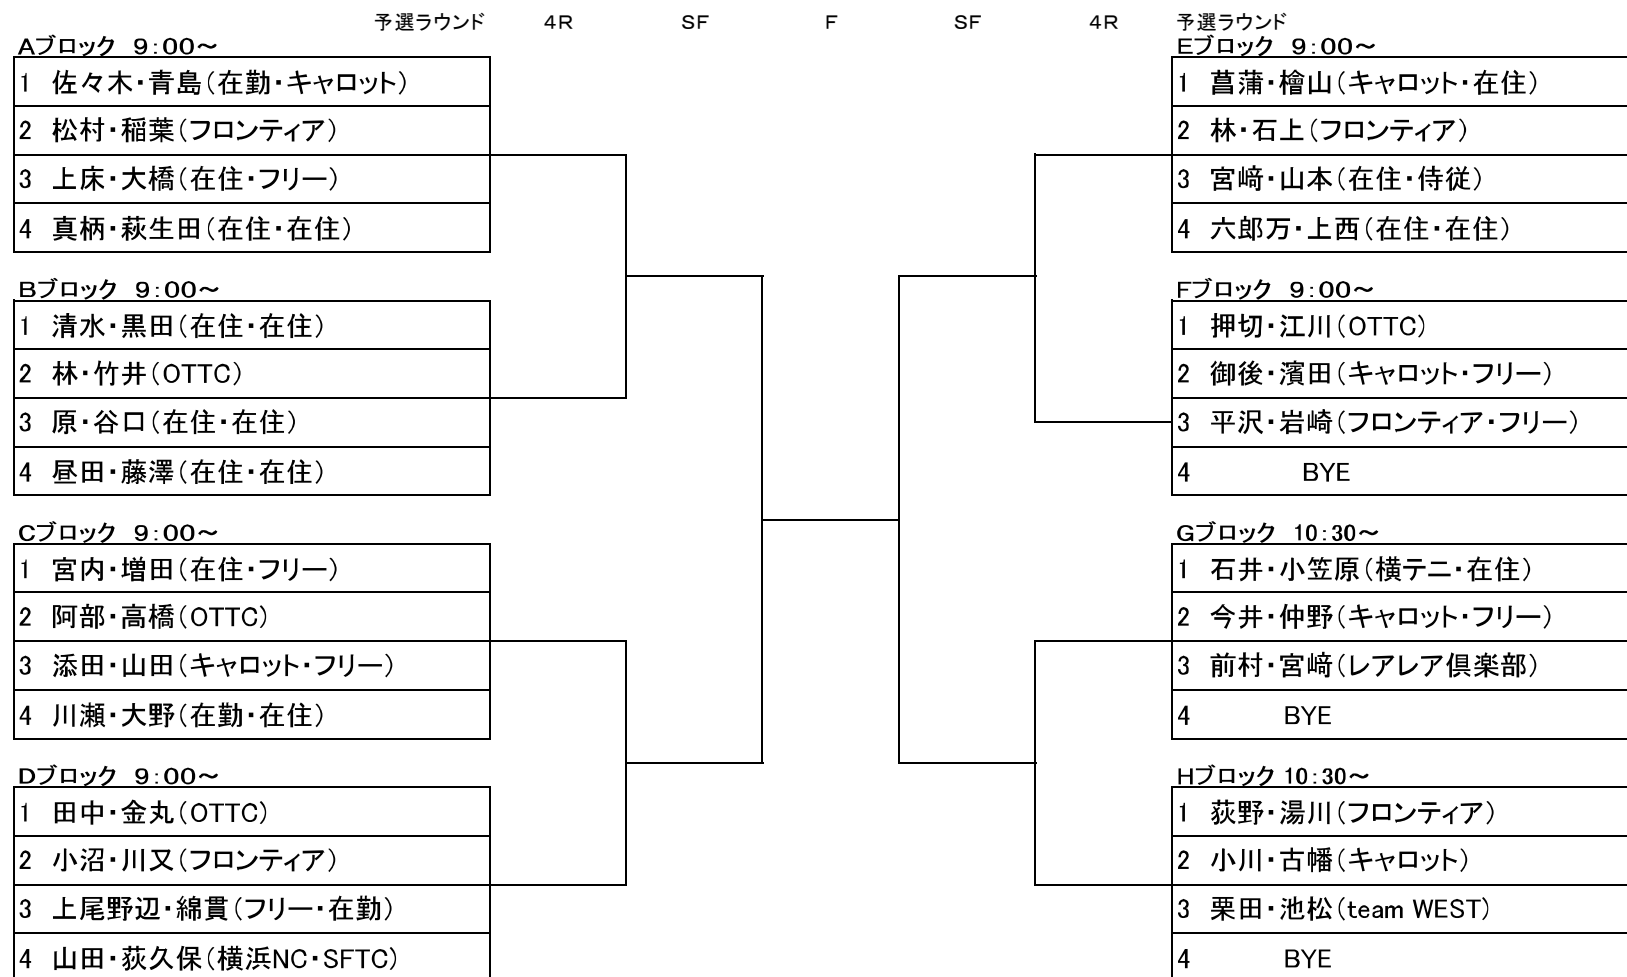

第43回港北区レディースダブルス 一般の部(仮ドロー)

5月23日(木)三ツ沢公園(No. 9~14番コート)

試合方法 リーグ戦後1位・2位・、各トーナメント戦 (全試合6ゲーム先取ノード)・審判はセルフジャッジです。・練習はサービス4本のみです。

<注意事項>

- ①定刻の10分前までに2人揃って本部にて受付を済ませてください。
- ②天候、その他により試合の有無がはっきりしない時はコートにて発表します。
(大会中止の場合、エントリーフィー返金を会場で行いますので必ず集合をお願いします。)
- ③試合進行は本部に掲示してある進行表をご覧ください。