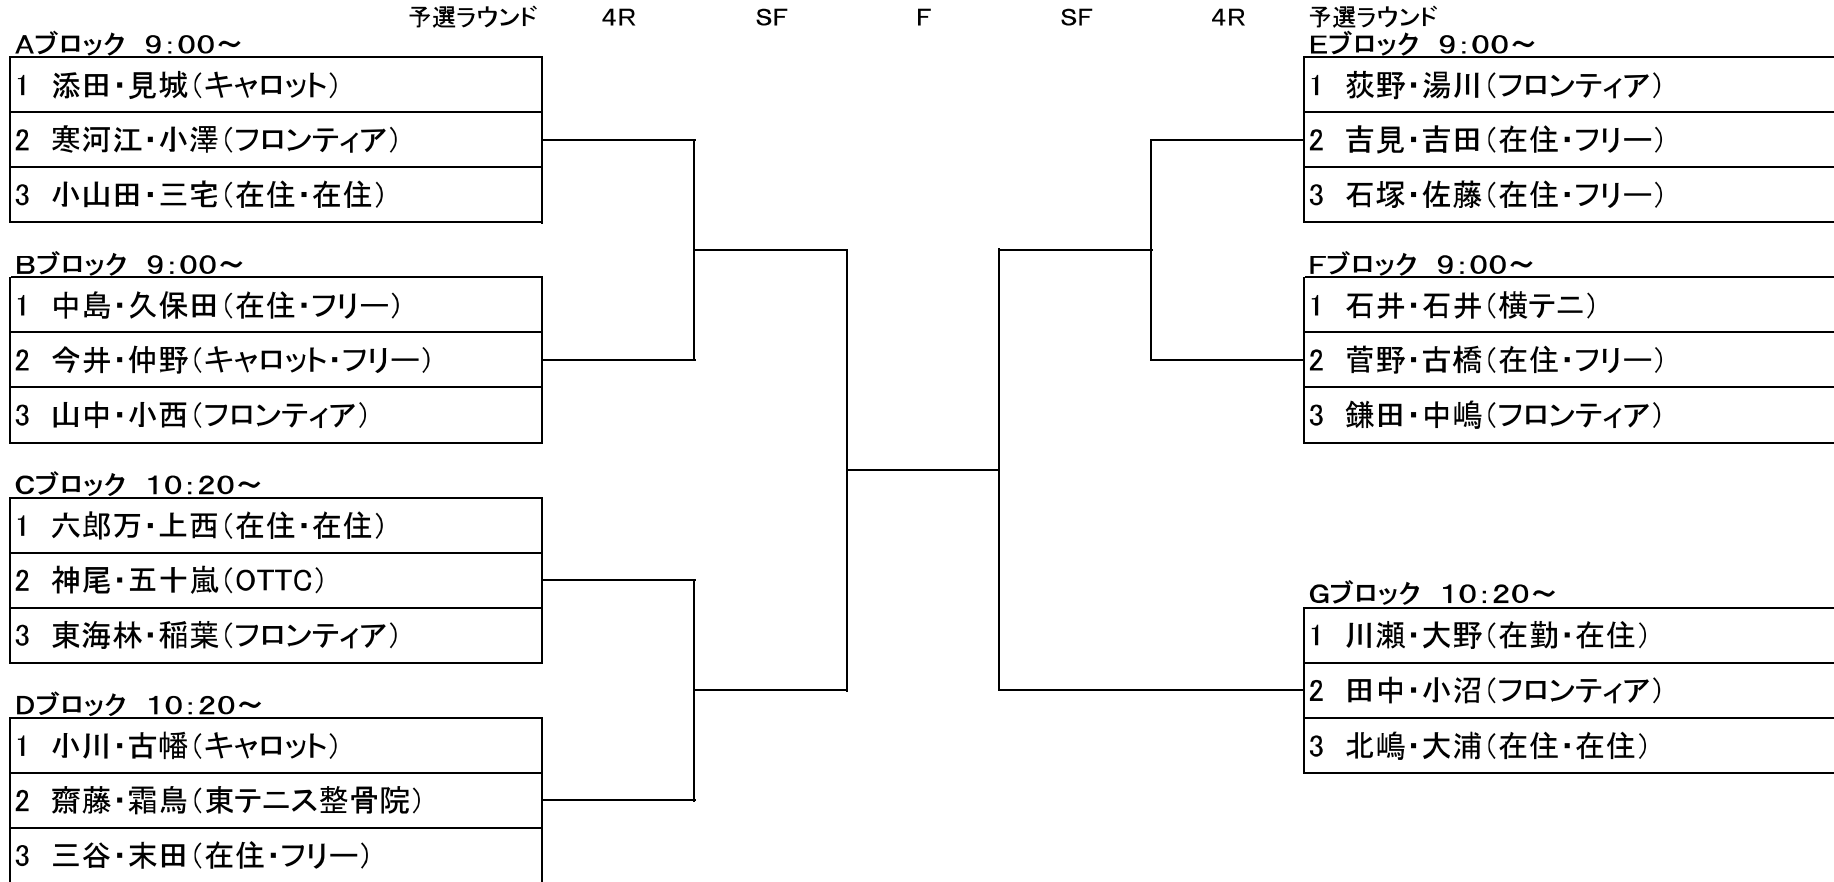

# 第27回港北区女子ダブルス大会 ひよこの部(仮ドロロー)

9月22日(日)都田公園(No. 1~5番コート)

試合方法 ・リーグ戦後 各トーナメント戦 (全試合6ゲーム先取ノーアド)・審判はセルフジャッジです。・練習はサービス4本のみです。

<注意事項>

- ①定刻の10分前までに2人揃って本部にて受付を済ませてください。
- ②天候、その他により試合の有無がはっきりしない時はコートにて発表します。  
(大会中止の場合、エントリーフィー返金を会場で行いますので必ず集合をお願いします。)
- ③試合進行は本部に掲示してある進行表をご覧ください。